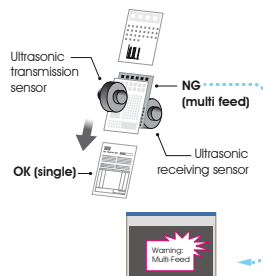

118"
Long
page

ID Card
scan

Caratteristiche:

- Scansiona a 65 PPM/130 IPM a 300 dpi in modalità B/N e colore
- Scansiona a 85 PPM/170 IPM a 200 dpi in modalità B/N e toni di grigio
- Supporta documenti di formato A3
- Scansiona documenti lunghi sino a 300 cm
- Supporta la scansione di carte plastiche
- Sensore ultrasonico di prese doppie
- Con il tasto Scan è possibile eseguire sino a nove diverse applicazioni di scansione incluso l'invio su cartelle remote o su cloud
- Adatto a elevati carichi di lavoro
- Percorso carta diritto
- Opzione per collegamento in rete
- Tecnologia di illuminazione LED: minor consumo elettrico e tempi di attesa per la prima scansione azzerati
- Opera con tutte le versioni Windows da XP a Windows 10

L'illuminazione LED fa risparmiare energia ed elimina i tempi d'attesa mentre il driver Twain consente la scansione continuata anche ad ADF vuoto da ricaricare.

Ultrasonic Multi-Feed Detection

AV320E2+ è dotato di rilevatore ultrasonico di prese doppie in grado di rilevare in base al segnale di ritorno se è avvenuta una presa doppia. L'operatore può disabilitare la funzione in caso di documenti di spessore non omogeneo nel punto di rilevamento (ad es. etichette) come pure scegliere se interrompere la scansione o ricevere un semplice segnale sonoro.