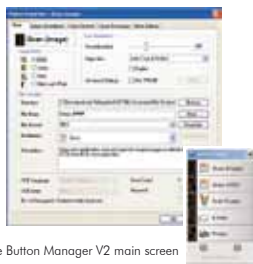

Avision | AV320E2+ A3 Sheetfed Scanner

Avision's Button Manager V2

Scansioni immediate da pulsante

The Button Manager V2 main screen